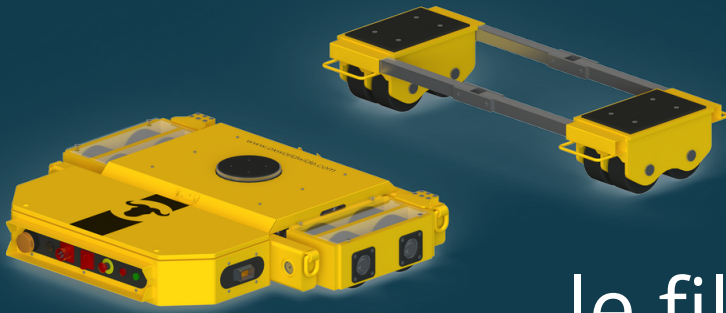

SYSTEMA

AWT

Systemes
Elévation - Manutention

Vous présente les Automotrices

OX
WORLDWIDE

OX WORLDWIDE

www.systema-awt.com

De 30 à 200 T

OX
WORLDWIDE

www.systema-awt.com

Deux Modèles

le filaire OX-ST

Batterie & Filaire OX-TBC

www.systema-awt.com

Demandez votre brochure !

Std : +33 (0)980 804 899
M: +33 (0)634 577 658
email: sales@systema-awt.com
Web: www.systema-awt.com
FR01450 - PONCIN - RCS 350 595 179