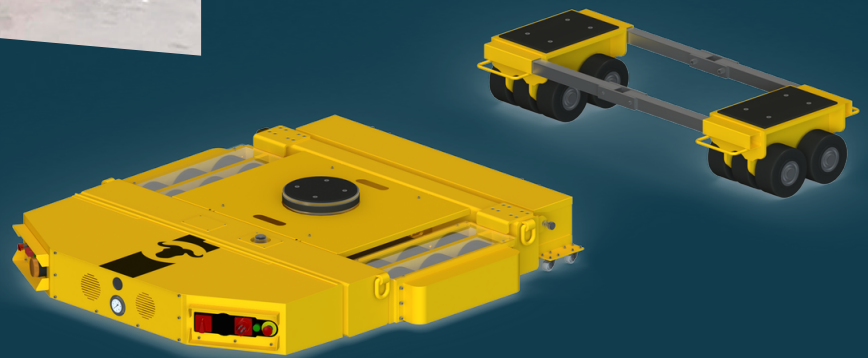

SYSTEMA

AWT

Systemes
Elévation - Manutention

Vous présente les Automotrices

OX
WORLDWIDE

OX WORLDWIDE

www.systema-awt.com

De 30 à 200 T

OX
WORLDWIDE

www.systema-awt.com

Deux Modèles

le filaire OX-ST

Batterie & Filaire OX-TBC

www.systema-awt.com

Demandez votre brochure !

Std : +33 (0)980 804 899
M: +33 (0)634 577 658
email: sales@systema-awt.com
Web: www.systema-awt.com
FR01450 - PONCIN - RCS 350 595 179